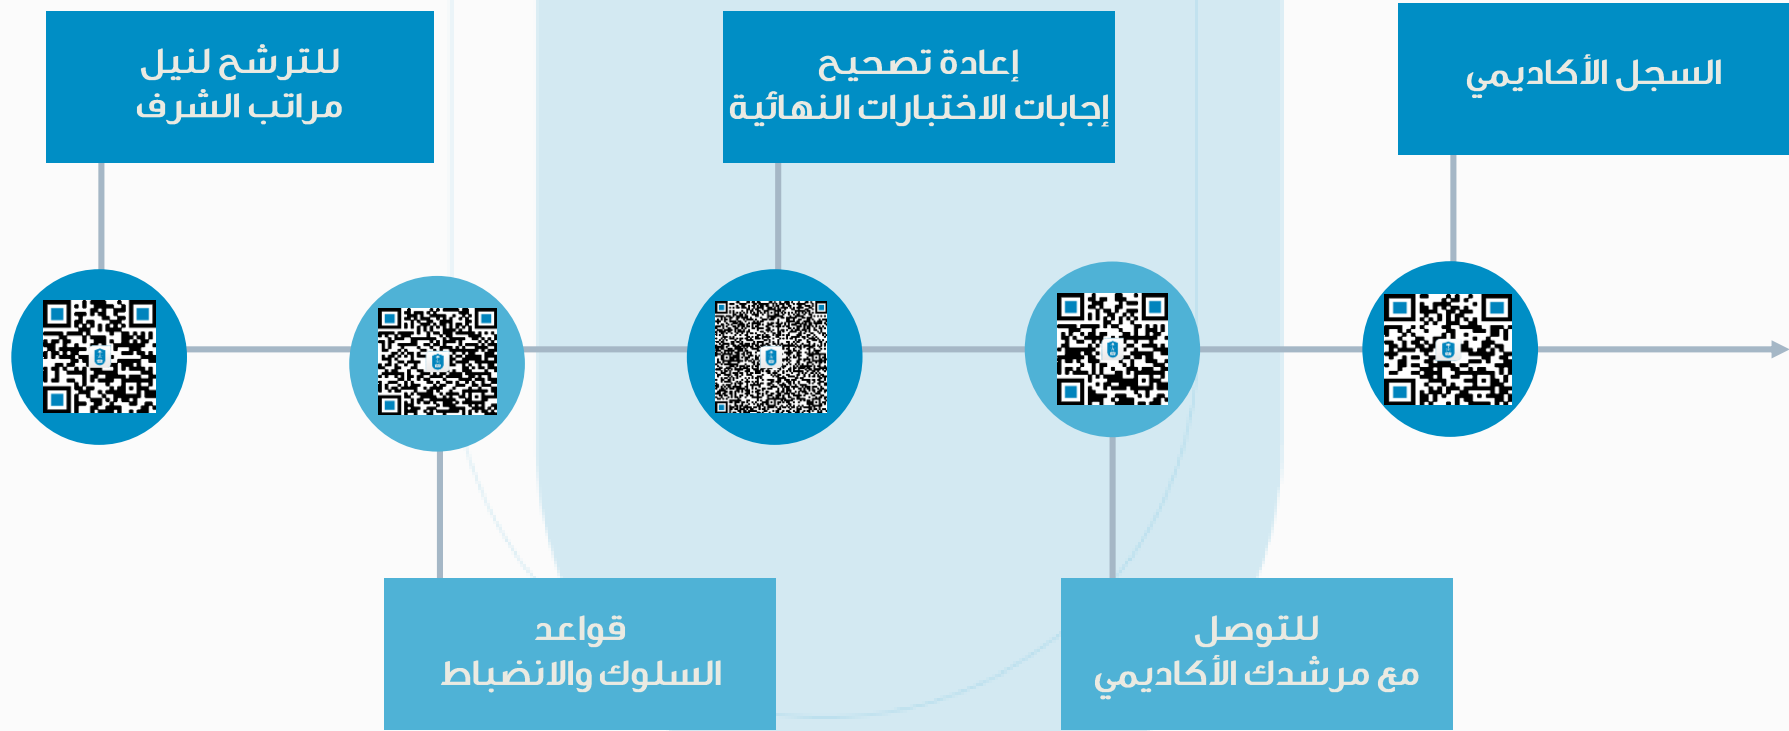

دليل الطالب الإرشادي

وحدة الإرشاد الطلابي

وكالة كلية التمريض للشؤون الأكاديمية

عزيزي الطالب/ عزيزتي الطالبة
صمم هذا الدليل كي يساعدك على معرفة لوائح
وأنظمة جامعة الملك سعود للدراسة والاختبارات
خلال مسيرتك الدراسية في كلية التمريض وكذلك
يوفر لك الروابط التي تهتمك وتجيب على جميع
استفساراتك خلال فترة الدراسة