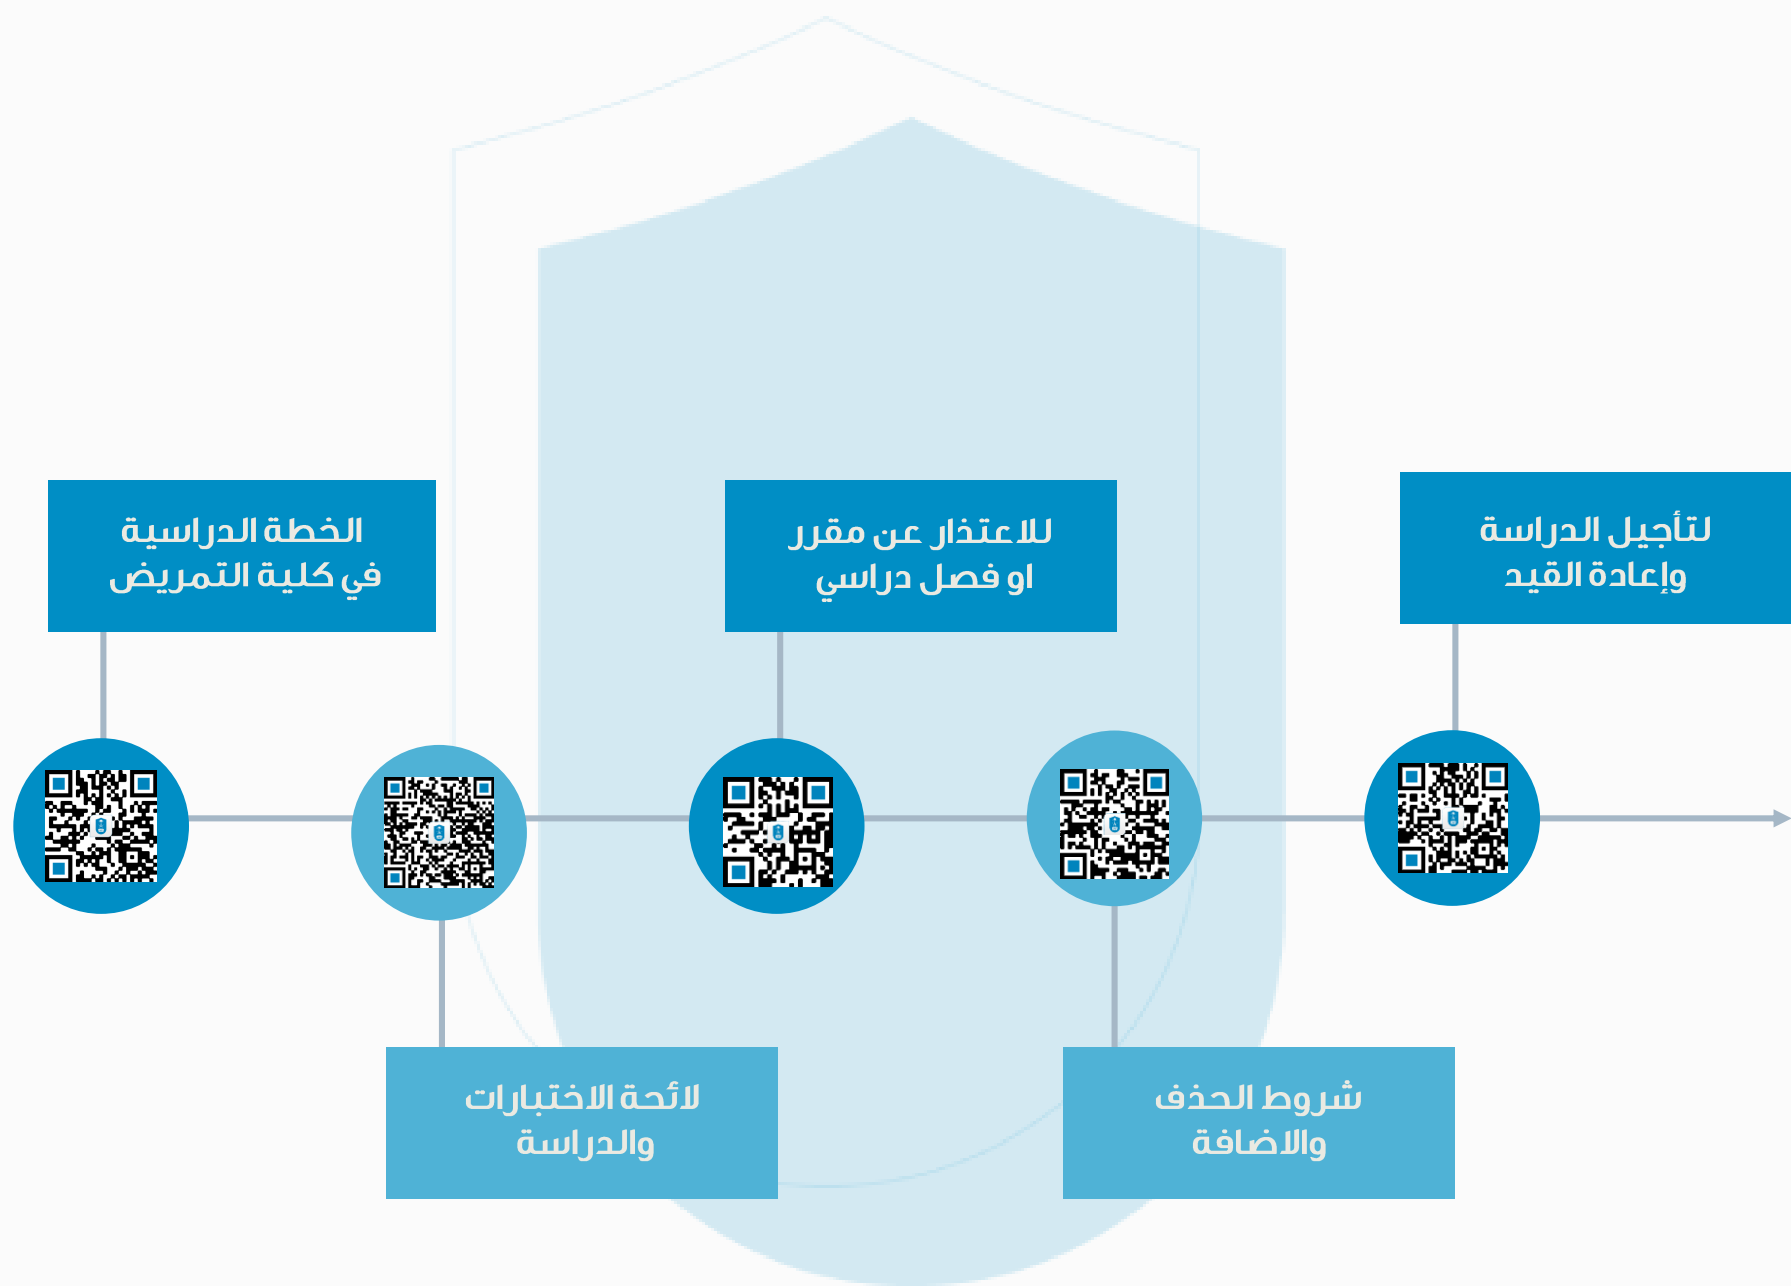

دليل الطالب الإرشادي

وحدة الإرشاد الطلابي

وكالة كلية التمريض للشؤون الأكاديمية

عزيزي الطالب/ عزيزتي الطالبة
صمم هذا الدليل كي يساعدك على معرفة لوائح
وأنظمة جامعة الملك سعود للدراسة والاختبارات
خلال مسيرتك الدراسية في كلية التمريض وكذلك
يوفر لك الروابط التي تهتمك وتجيب على جميع
استفساراتك خلال فترة الدراسة